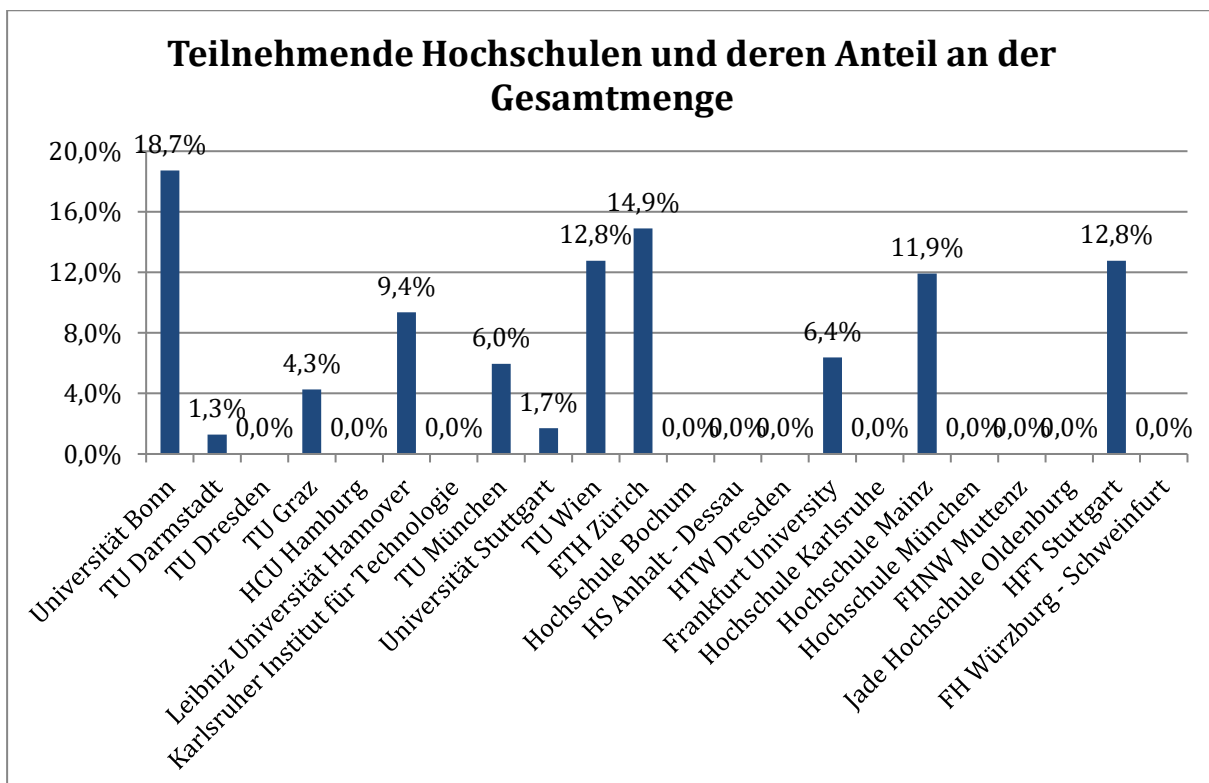

Teilnehmende Hochschulen und abgegebene Bögen:

Hochschule	Abgegebene Bögen im Wintersemester 2019/20	Abgegebene Bögen im Sommersemester 2020
HS Bochum		
Uni Bonn	44	
TU Darmstadt	3	
HS Anhalt-Dessau		
HTW Dresden		
TU Dresden		
UAS Frankfurt	15	
TU Graz	10	
HCU Hamburg		
Leibniz Uni Hannover	22	
HS Karlsruhe		
Karlsruher IT		
HS Mainz	28	
HS München		
TU München	14	
FHNW Muttentz		
Jade HS Oldenburg		
HfT Stuttgart	30	
Uni Stuttgart		4
TU Wien	30	
HS Würzburg-Schweinfurt		
ETH Zürich	35	
SUMME:	235	4