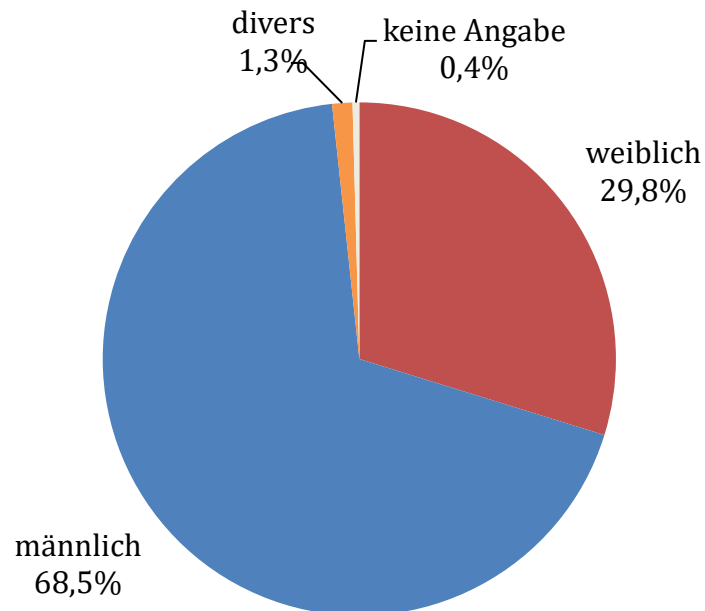

Auswertung der **Erstsemester-Umfrage** für den **Bachelor** im Studienjahr **2019/20**

Die KonGeoS führt seit vielen Jahren eine Erstsemester-Umfrage an ihren Mitglieds-Hochschulen (18 in Deutschland, 2 in Österreich und 2 in der Schweiz) durch, um möglichst zuverlässige Informationen über Anfänger*innen der Studiengänge im Bereich der Geodäsie zu gewinnen.

An der vorliegenden Auswertung haben sich 10 Fachschaften im Wintersemester 2019/20 und 1 Fachschaft im Sommersemester 2020 beteiligt.

235 abgegebene Fragebögen sind in die Auswertung des Studienjahres 2019/20 eingegangen, wobei nicht nach Winter und Sommer unterschieden wird.
Die Ergebnisse der Umfrage sind in den nachfolgenden Grafiken dargestellt.

Inhaltsverzeichnis

Tabelle: Teilnehmende Hochschulen und abgegebene Bögen	2
Teilnehmende Hochschulen und deren Anteil an der Gesamtmenge	2
Geschlechterverteilung	3
Altersstruktur	3
Vorbildung (Hochschule und Universität: gemeinsam und getrennt)	4
Berufsausbildung (Hochschule und Universität: gemeinsam und getrennt)	5
Absolvieren eines fachbezogenen Praktikums	6
Wie man von diesem Bachelorstudiengang erfahren hat	6
Beweggründe zum Studium an dieser Uni/HS	6
In welchem Arbeits bereich siehst du dich in der Zukunft?	7
In welchem Fach bereich siehst du dich in der Zukunft?	7
Beabsichtigung eines anschließendem Masterstudiums (Hochschule und Universität: gemeinsam und getrennt)	8

Geschlechterverteilung

Altersstruktur

Vorbildung Hochschule und Universität

Vorbildung Hochschule

Vorbildung Universität

Berufsausbildung Hochschule und Universität

Berufsausbildung Hochschule

Berufsausbildung Universität