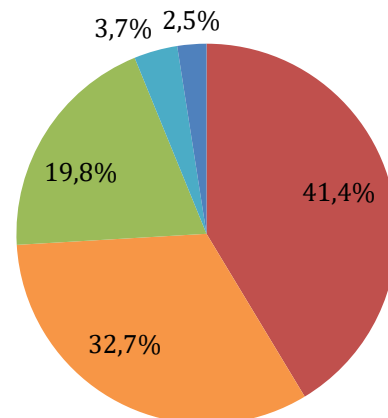

Teilnehmende Hochschulen und abgegebene Bögen:

Hochschule	Abgegebene Bögen im Wintersemester 2019/20	Abgegebene Bögen im Sommersemester 2020
HS Bochum		
Uni Bonn	44	
TU Darmstadt	3	
HS Anhalt-Dessau		
HTW Dresden		
TU Dresden		
UAS Frankfurt	15	
TU Graz	10	
HCU Hamburg		
Leibniz Uni Hannover	22	
HS Karlsruhe		
Karlsruher IT		
HS Mainz	28	
HS München		
TU München	14	
FHNW Muttentz		
Jade HS Oldenburg		
HfT Stuttgart	30	
Uni Stuttgart		4
TU Wien	30	
HS Würzburg-Schweinfurt		
ETH Zürich	35	
SUMME:	235	4

Geschlechterverteilung

Altersstruktur

Vorbildung Hochschule und Universität

Vorbildung Hochschule

Vorbildung Universität

Berufsausbildung Hochschule und Universität

Berufsausbildung Hochschule

Berufsausbildung Universität

**Beabsichtigst du im Anschluss an dein Bachelorstudium einen
Masterstudiengang anzufragen?
Hochschule und Universität**

**Masterstudiengang beabsichtigt?
Hochschule**

- Ja
- Eher ja
- Weiß noch nicht
- Eher nein
- Nein

**Masterstudiengang beabsichtigt?
Universität**

- Ja
- Eher ja
- Weiß noch nicht
- Eher nein
- Nein

Ende der Umfrage.