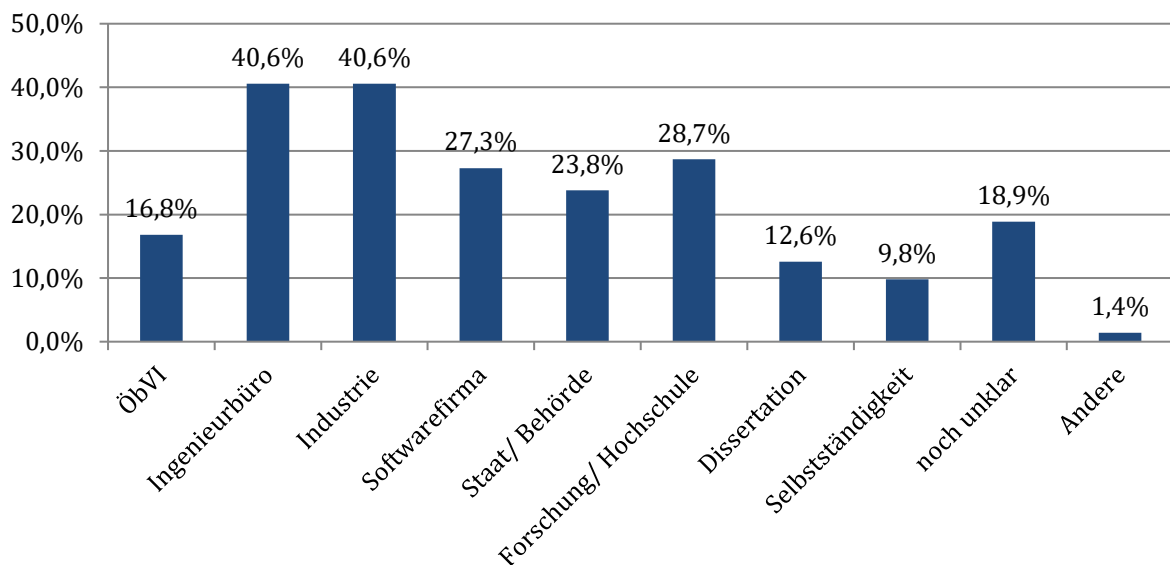

Teilnehmende Hochschulen und abgegebene Bögen:

Hochschule	Abgegebene Bögen im Wintersemester 2018/2019	Abgegebene Bögen im Sommersemester 2019
HS Bochum		
Uni Bonn		
TU Darmstadt		
HS Anhalt-Dessau	5	
HTW Dresden		
TU Dresden	8	
UAS Frankfurt		1
TU Graz	2	
HCU Hamburg		
Leibniz Uni Hannover	15	51
HS Karlsruhe	11	8
Karlsruher IT		
HS Mainz	20	
HS München		
TU München		
FHNW Muttentz		
Jade HS Oldenburg		
HfT Stuttgart		10
Uni Stuttgart		
TU Wien		
HS Würzburg-Schweinfurt		
ETH Zürich	12	
SUMME 143	73	70

Geschlechterverteilung

Altersstruktur

Hast du dein Bachelorstudium an dieser Uni/ FH absolviert?

Wenn du dein Bachelorstudium nicht an dieser Uni/ FH absolviert hast, warum hast du dich für den Master an dieser Uni/ FH entschieden? (Mehrfachnennungen möglich)

Welche Bereiche werden vertieft, bzw. hast du vor zu vertiefen?

(Mehrfachnennungen möglich)

Welchen Arbeitsbereich strebst du für die Zukunft an?

(Mehrfachnennungen möglich)

Ende der Umfrage.