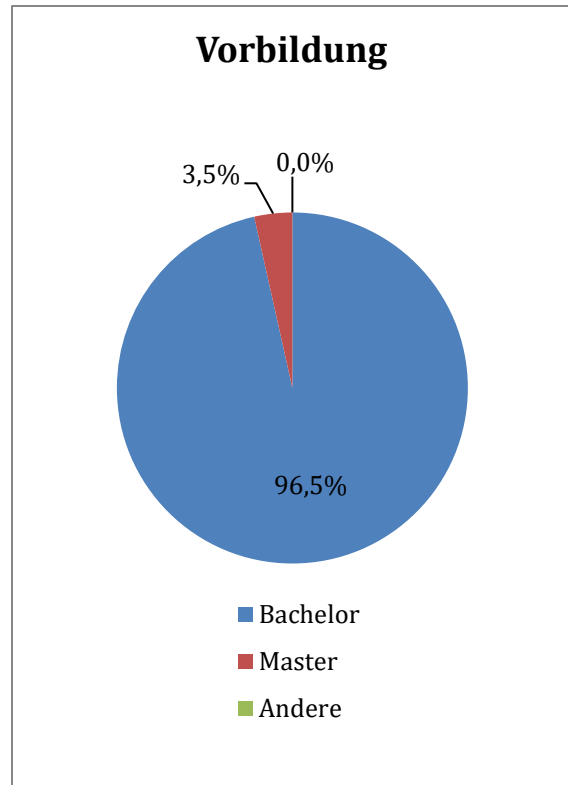

An der vorliegenden Auswertung haben sich 7 Fachschaften im Wintersemester 2018/19 und 4 Fachschaften im Sommersemester 2019 beteiligt.

143 abgegebene Fragebögen sind in die Auswertung des Studienjahres 2018/19 eingegangen, wobei nicht nach Winter und Sommer unterschieden wird.
Die Ergebnisse der Umfrage sind in den nachfolgenden Grafiken dargestellt.

Inhaltsverzeichnis

Tabelle: Teilnehmende Hochschulen und abgegebene Bögen	2
Teilnehmende Hochschulen und deren Anteil an der Gesamtmenge	2
Geschlechterverteilung	3
Altersstruktur	3
Ausbildung oder Praktikum	4
Vorbildung	4
Wie man von diesem Masterstudiengang erfahren hat	4
Bachelorstudium an dieser Uni/FH	5
Wenn Bachelor anderswo: Warum Masterstudium hier?	5
Derzeit noch keine Unterscheidung zu internationalen Studierenden!	
Welche Bereiche werden vertieft, bzw. hast du vor zu vertiefen?	6
Welchen Arbeitsbereich strebst du für die Zukunft an?	6

Teilnehmende Hochschulen und abgegebene Bögen:

Hochschule	Abgegebene Bögen im Wintersemester 2018/2019	Abgegebene Bögen im Sommersemester 2019
HS Bochum		
Uni Bonn		
TU Darmstadt		
HS Anhalt-Dessau	5	
HTW Dresden		
TU Dresden	8	
UAS Frankfurt		1
TU Graz	2	
HCU Hamburg		
Leibniz Uni Hannover	15	51
HS Karlsruhe	11	8
Karlsruher IT		
HS Mainz	20	
HS München		
TU München		
FHNW Muttentz		
Jade HS Oldenburg		
HfT Stuttgart		10
Uni Stuttgart		
TU Wien		
HS Würzburg-Schweinfurt		
ETH Zürich	12	
SUMME 143	73	70

Geschlechterverteilung

Altersstruktur

Hast du dein Bachelorstudium an dieser Uni/ FH absolviert?

Wenn du dein Bachelorstudium nicht an dieser Uni/ FH absolviert hast, warum hast du dich für den Master an dieser Uni/ FH entschieden? (Mehrfachnennungen möglich)