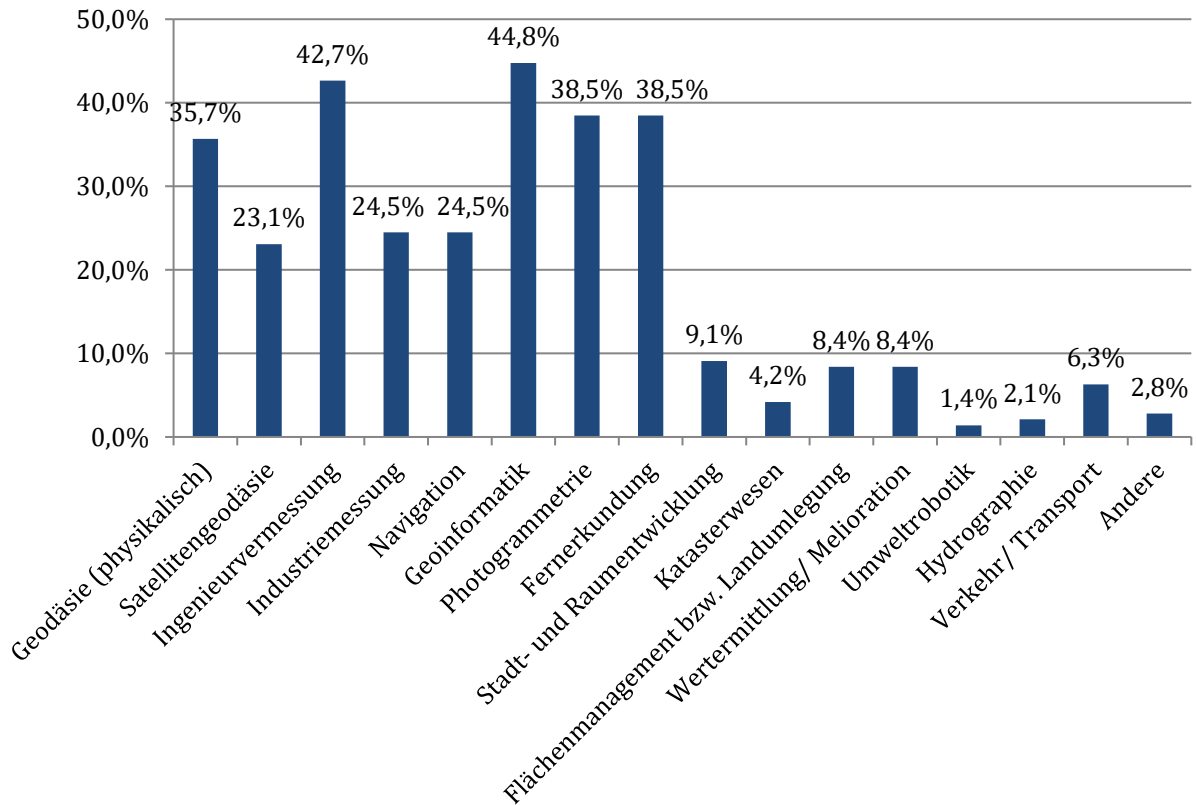

Teilnehmende Hochschulen und abgegebene Bögen:

Hochschule	Abgegebene Bögen im Wintersemester 2018/2019	Abgegebene Bögen im Sommersemester 2019
HS Bochum		
Uni Bonn		
TU Darmstadt		
HS Anhalt-Dessau	5	
HTW Dresden		
TU Dresden	8	
UAS Frankfurt		1
TU Graz	2	
HCU Hamburg		
Leibniz Uni Hannover	15	51
HS Karlsruhe	11	8
Karlsruher IT		
HS Mainz	20	
HS München		
TU München		
FHNW Muttentz		
Jade HS Oldenburg		
HfT Stuttgart		10
Uni Stuttgart		
TU Wien		
HS Würzburg-Schweinfurt		
ETH Zürich	12	
SUMME 143	73	70

Geschlechterverteilung

Altersstruktur

Hast du dein Bachelorstudium an dieser Uni/ FH absolviert?

Wenn du dein Bachelorstudium nicht an dieser Uni/ FH absolviert hast, warum hast du dich für den Master an dieser Uni/ FH entschieden? (Mehrfachnennungen möglich)

Welche Bereiche werden vertieft, bzw. hast du vor zu vertiefen?

(Mehrfachnennungen möglich)

Welchen Arbeitsbereich strebst du für die Zukunft an?

(Mehrfachnennungen möglich)

Ende der Umfrage.