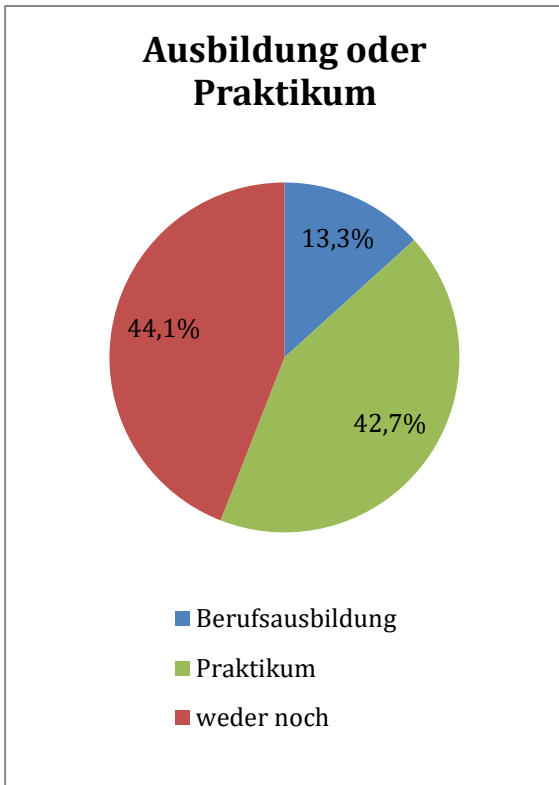

An der vorliegenden Auswertung haben sich 7 Fachschaften im Wintersemester 2018/19 und 4 Fachschaften im Sommersemester 2019 beteiligt.

143 abgegebene Fragebögen sind in die Auswertung des Studienjahres 2018/19 eingegangen, wobei nicht nach Winter und Sommer unterschieden wird.
Die Ergebnisse der Umfrage sind in den nachfolgenden Grafiken dargestellt.

Inhaltsverzeichnis

Tabelle: Teilnehmende Hochschulen und abgegebene Bögen	2
Teilnehmende Hochschulen und deren Anteil an der Gesamtmenge	2
Geschlechterverteilung	3
Altersstruktur	3
Ausbildung oder Praktikum	4
Vorbildung	4
Wie man von diesem Masterstudiengang erfahren hat	4
Bachelorstudium an dieser Uni/FH	5
Wenn Bachelor anderswo: Warum Masterstudium hier?	5
Derzeit noch keine Unterscheidung zu internationalen Studierenden!	
Welche Bereiche werden vertieft, bzw. hast du vor zu vertiefen?	6
Welchen Arbeitsbereich strebst du für die Zukunft an?	6

Teilnehmende Hochschulen und abgegebene Bögen:

Hochschule	Abgegebene Bögen im Wintersemester 2018/2019	Abgegebene Bögen im Sommersemester 2019
HS Bochum		
Uni Bonn		
TU Darmstadt		
HS Anhalt-Dessau	5	
HTW Dresden		
TU Dresden	8	
UAS Frankfurt		1
TU Graz	2	
HCU Hamburg		
Leibniz Uni Hannover	15	51
HS Karlsruhe	11	8
Karlsruher IT		
HS Mainz	20	
HS München		
TU München		
FHNW Muttentz		
Jade HS Oldenburg		
HfT Stuttgart		10
Uni Stuttgart		
TU Wien		
HS Würzburg-Schweinfurt		
ETH Zürich	12	
SUMME 143	73	70

Geschlechterverteilung

Altersstruktur

Hast du dein Bachelorstudium an dieser Uni/ FH absolviert?

Wenn du dein Bachelorstudium nicht an dieser Uni/ FH absolviert hast, warum hast du dich für den Master an dieser Uni/ FH entschieden? (Mehrfachnennungen möglich)