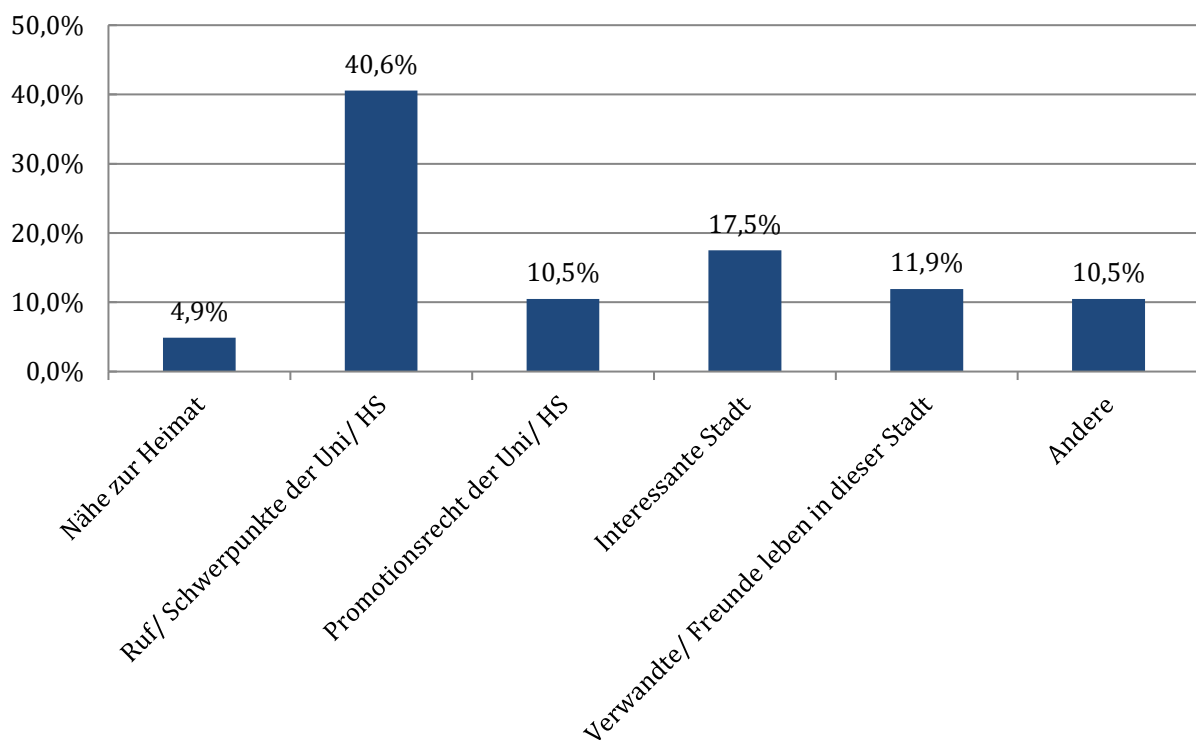

Teilnehmende Hochschulen und abgegebene Bögen:

Hochschule	Abgegebene Bögen im Wintersemester 2018/2019	Abgegebene Bögen im Sommersemester 2019
HS Bochum		
Uni Bonn		
TU Darmstadt		
HS Anhalt-Dessau	5	
HTW Dresden		
TU Dresden	8	
UAS Frankfurt		1
TU Graz	2	
HCU Hamburg		
Leibniz Uni Hannover	15	51
HS Karlsruhe	11	8
Karlsruher IT		
HS Mainz	20	
HS München		
TU München		
FHNW Muttentz		
Jade HS Oldenburg		
HfT Stuttgart		10
Uni Stuttgart		
TU Wien		
HS Würzburg-Schweinfurt		
ETH Zürich	12	
SUMME 143	73	70

Geschlechterverteilung

Altersstruktur

Hast du dein Bachelorstudium an dieser Uni/ FH absolviert?

Wenn du dein Bachelorstudium nicht an dieser Uni/ FH absolviert hast, warum hast du dich für den Master an dieser Uni/ FH entschieden? (Mehrfachnennungen möglich)

Welche Bereiche werden vertieft, bzw. hast du vor zu vertiefen?

(Mehrfachnennungen möglich)

Welchen Arbeitsbereich strebst du für die Zukunft an?

(Mehrfachnennungen möglich)

Ende der Umfrage.