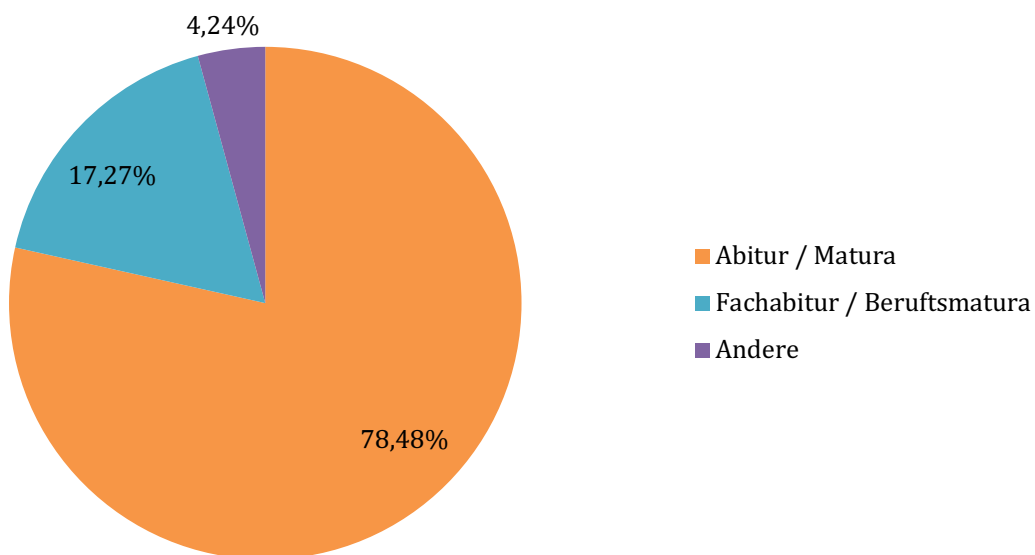

An der vorliegenden Auswertung haben sich 14 Fachschaften im Wintersemester 2018/19 und 8 Fachschaften im Sommersemester 2019 beteiligt.

326 abgegebene Fragebögen sind in die Auswertung des Studienjahres 2018/19 eingegangen, wobei nicht nach Winter und Sommer unterschieden wird.
Die Ergebnisse der Umfrage sind in den nachfolgenden Grafiken dargestellt.

Inhaltsverzeichnis

Tabelle: Teilnehmende Hochschulen und abgegebene Bögen	2
Teilnehmende Hochschulen und deren Anteil an der Gesamtmenge	2
Geschlechterverteilung	3
Altersstruktur	3
Vorbildung (Hochschule und Universität: gemeinsam und getrennt)	4
Berufsausbildung (Hochschule und Universität: gemeinsam und getrennt)	5
Absolvieren eines fachbezogenen Praktikums	6
Wie man von diesem Bachelorstudiengang erfahren hat	6
Beweggründe zum Studium an dieser Uni/HS	6
In welchem Arbeits bereich siehst du dich in der Zukunft?	7
In welchem Fach bereich siehst du dich in der Zukunft?	7
Beabsichtigung eines anschließendem Masterstudiums (Hochschule und Universität: gemeinsam und getrennt)	8

Teilnehmende Hochschulen und abgegebene Bögen:

Hochschule	Abgegebene Bögen im Wintersemester 2018/2019	Abgegebene Bögen im Sommersemester 2019
HS Bochum		
Uni Bonn		
TU Darmstadt	3	
HS Anhalt-Dessau	32	
HTW Dresden		
TU Dresden	24	
UAS Frankfurt		26
TU Graz	8	
HCU Hamburg		
Leibniz Uni Hannover	28	
HS Karlsruhe	25	
Karlsruher IT	18	
HS Mainz	34	9
HS München	23	
TU München		
FHNW Muttentz	11	
Jade HS Oldenburg		
HfT Stuttgart		11
Uni Stuttgart		
TU Wien	20	
HS Würzburg-Schweinfurt	30	
ETH Zürich	24	
SUMME 326	280	46

Geschlechterverteilung

Altersstruktur

Vorbildung Hochschule und Universität

Vorbildung Hochschule

- Abitur / Matura
- Fachabitur / Berufsmatura
- Andere

Vorbildung Universität

- Abitur / Matura
- Fachabitur / Berufsmatura
- Andere