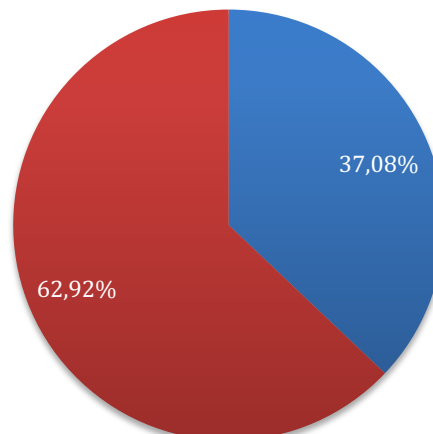

Teilnehmende Hochschulen und abgegebene Bögen:

Hochschule	Abgegebene Bögen im Wintersemester 2018/2019	Abgegebene Bögen im Sommersemester 2019
HS Bochum		
Uni Bonn		
TU Darmstadt	3	
HS Anhalt-Dessau	32	
HTW Dresden		
TU Dresden	24	
UAS Frankfurt		26
TU Graz	8	
HCU Hamburg		
Leibniz Uni Hannover	28	
HS Karlsruhe	25	
Karlsruher IT	18	
HS Mainz	34	9
HS München	23	
TU München		
FHNW Muttentz	11	
Jade HS Oldenburg		
HfT Stuttgart		11
Uni Stuttgart		
TU Wien	20	
HS Würzburg-Schweinfurt	30	
ETH Zürich	24	
SUMME 326	280	46

Geschlechterverteilung

Altersstruktur

Vorbildung Hochschule und Universität

Vorbildung Hochschule

- Abitur / Matura
- Fachabitur / Berufsmatura
- Andere

Vorbildung Universität

- Abitur / Matura
- Fachabitur / Berufsmatura
- Andere

Berufsausbildung Hochschule und Universität

■ Ja ■ Nein

Berufsausbildung Universität

■ Ja ■ Nein

Berufsausbildung Hochschule

■ Ja ■ Nein

**Beabsichtigst du im Anschluss an dein Bachelorstudium einen Masterstudiengang anzufügen?
Hochschule und Universität**

Beabsichtigst du im Anschluss an dein Bachelorstudium einen Masterstudiengang anzufügen?

Universität

Beabsichtigst du im Anschluss an dein Bachelorstudium einen Masterstudiengang anzufügen?

Hochschule

Legende wie auf beiden anderen Grafiken.