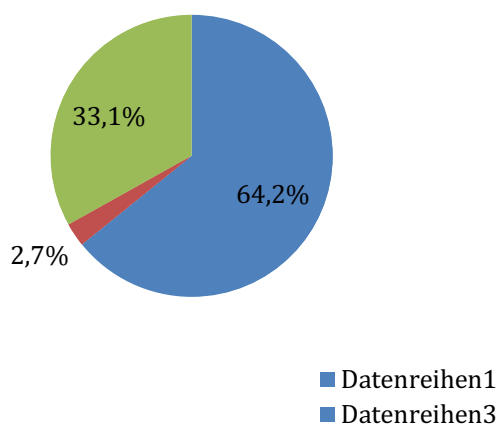

Teilnehmende Hochschulen und abgegebene Bögen:

Hochschule	Abgegebene Bögen im Wintersemester 2018/2019	Abgegebene Bögen im Sommersemester 2019
HS Bochum		
Uni Bonn		
TU Darmstadt	3	
HS Anhalt-Dessau	32	
HTW Dresden		
TU Dresden	24	
UAS Frankfurt		26
TU Graz	8	
HCU Hamburg		
Leibniz Uni Hannover	28	
HS Karlsruhe	25	
Karlsruher IT	18	
HS Mainz	34	9
HS München	23	
TU München		
FHNW Muttentz	11	
Jade HS Oldenburg		
HfT Stuttgart		11
Uni Stuttgart		
TU Wien	20	
HS Würzburg-Schweinfurt	30	
ETH Zürich	24	
SUMME 326	280	46

Geschlechterverteilung

Altersstruktur

Vorbildung Hochschule und Universität

Vorbildung Hochschule

- Abitur / Matura
- Fachabitur / Berufsmatura
- Andere

Vorbildung Universität

- Abitur / Matura
- Fachabitur / Berufsmatura
- Andere

Berufsausbildung Hochschule und Universität

■ Ja ■ Nein

Berufsausbildung Universität

■ Ja ■ Nein

Berufsausbildung Hochschule

■ Ja ■ Nein

**Beabsichtigst du im Anschluss an dein Bachelorstudium einen Masterstudiengang anzufügen?
Hochschule und Universität**

Beabsichtigst du im Anschluss an dein Bachelorstudium einen Masterstudiengang anzufügen?

Universität

Beabsichtigst du im Anschluss an dein Bachelorstudium einen Masterstudiengang anzufügen?

Hochschule

Legende wie auf beiden anderen Grafiken.