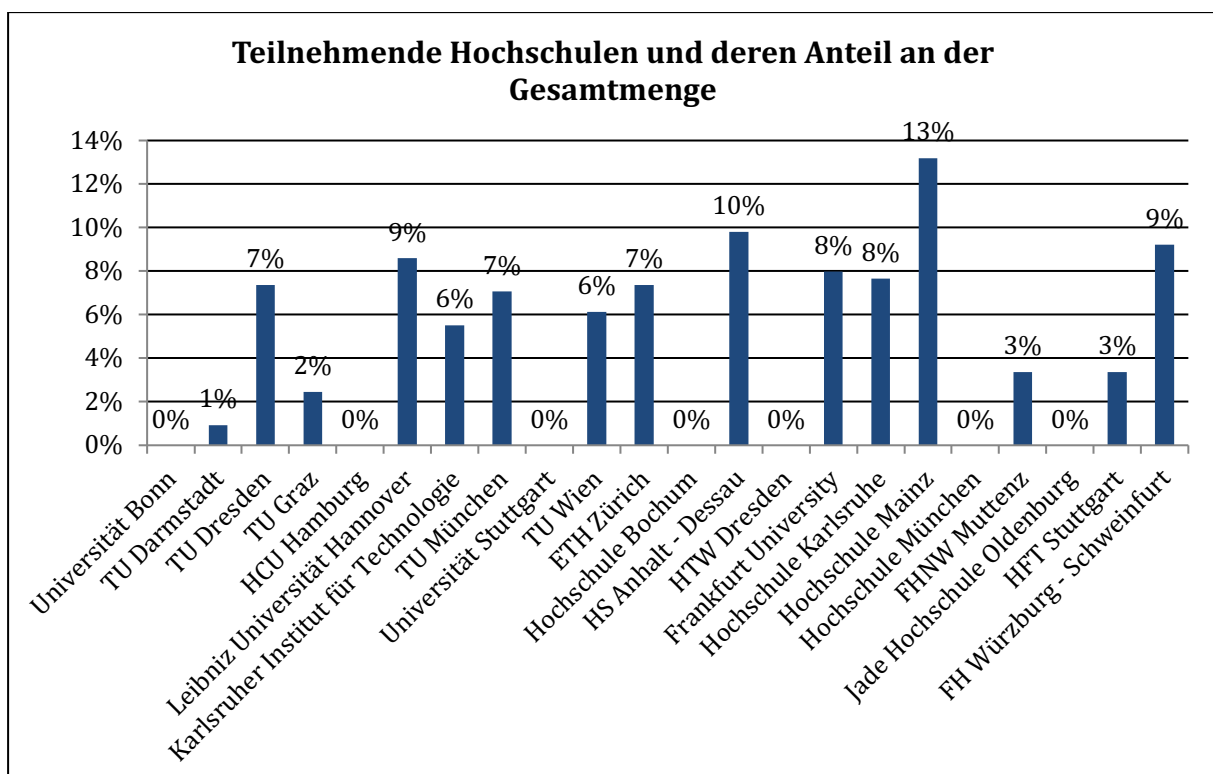

Teilnehmende Hochschulen und abgegebene Bögen:

Hochschule	Abgegebene Bögen im Wintersemester 2018/2019	Abgegebene Bögen im Sommersemester 2019
HS Bochum		
Uni Bonn		
TU Darmstadt	3	
HS Anhalt-Dessau	32	
HTW Dresden		
TU Dresden	24	
UAS Frankfurt		26
TU Graz	8	
HCU Hamburg		
Leibniz Uni Hannover	28	
HS Karlsruhe	25	
Karlsruher IT	18	
HS Mainz	34	9
HS München	23	
TU München		
FHNW Muttentz	11	
Jade HS Oldenburg		
HfT Stuttgart		11
Uni Stuttgart		
TU Wien	20	
HS Würzburg-Schweinfurt	30	
ETH Zürich	24	
SUMME 326	280	46