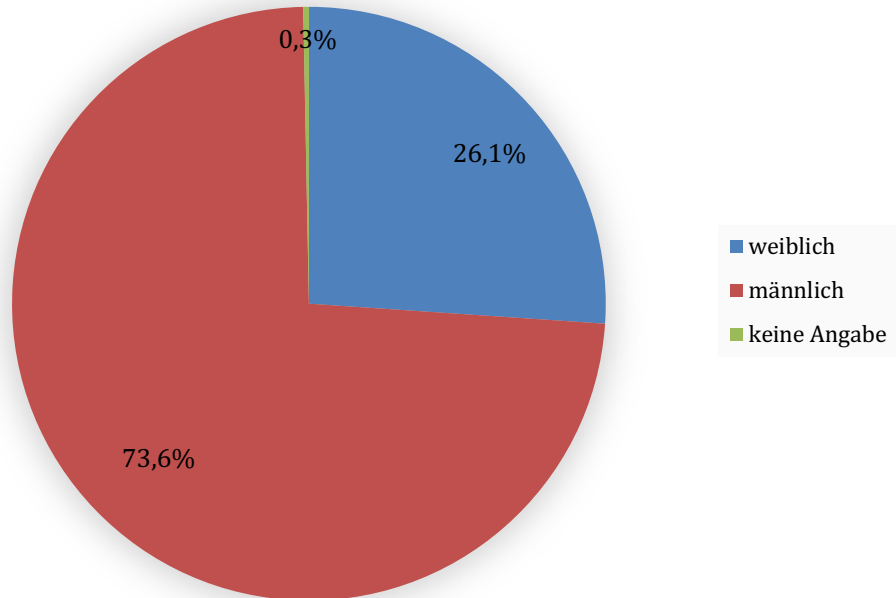

Geschlechterverteilung