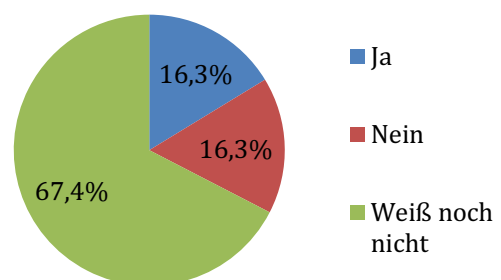

Teilnehmende Hochschulen und abgegebene Bögen:

Hochschule	Abgegebene Bögen im Wintersemester 2018/2019	Abgegebene Bögen im Sommersemester 2019
HS Bochum		
Uni Bonn		
TU Darmstadt	3	
HS Anhalt-Dessau	32	
HTW Dresden		
TU Dresden	24	
UAS Frankfurt		26
TU Graz	8	
HCU Hamburg		
Leibniz Uni Hannover	28	
HS Karlsruhe	25	
Karlsruher IT	18	
HS Mainz	34	9
HS München	23	
TU München		
FHNW Muttentz	11	
Jade HS Oldenburg		
HfT Stuttgart		11
Uni Stuttgart		
TU Wien	20	
HS Würzburg-Schweinfurt	30	
ETH Zürich	24	
SUMME 326	280	46

Geschlechterverteilung

Altersstruktur

Vorbildung Hochschule und Universität

Vorbildung Hochschule

- Abitur / Matura
- Fachabitur / Berufsmatura
- Andere

Vorbildung Universität

- Abitur / Matura
- Fachabitur / Berufsmatura
- Andere

Berufsausbildung Hochschule und Universität

■ Ja ■ Nein

Berufsausbildung Universität

■ Ja ■ Nein

Berufsausbildung Hochschule

■ Ja ■ Nein

**Beabsichtigst du im Anschluss an dein Bachelorstudium einen Masterstudiengang anzufügen?
Hochschule und Universität**

Beabsichtigst du im Anschluss an dein Bachelorstudium einen Masterstudiengang anzufügen?

Universität

Beabsichtigst du im Anschluss an dein Bachelorstudium einen Masterstudiengang anzufügen?

Hochschule

Legende wie auf beiden anderen Grafiken.