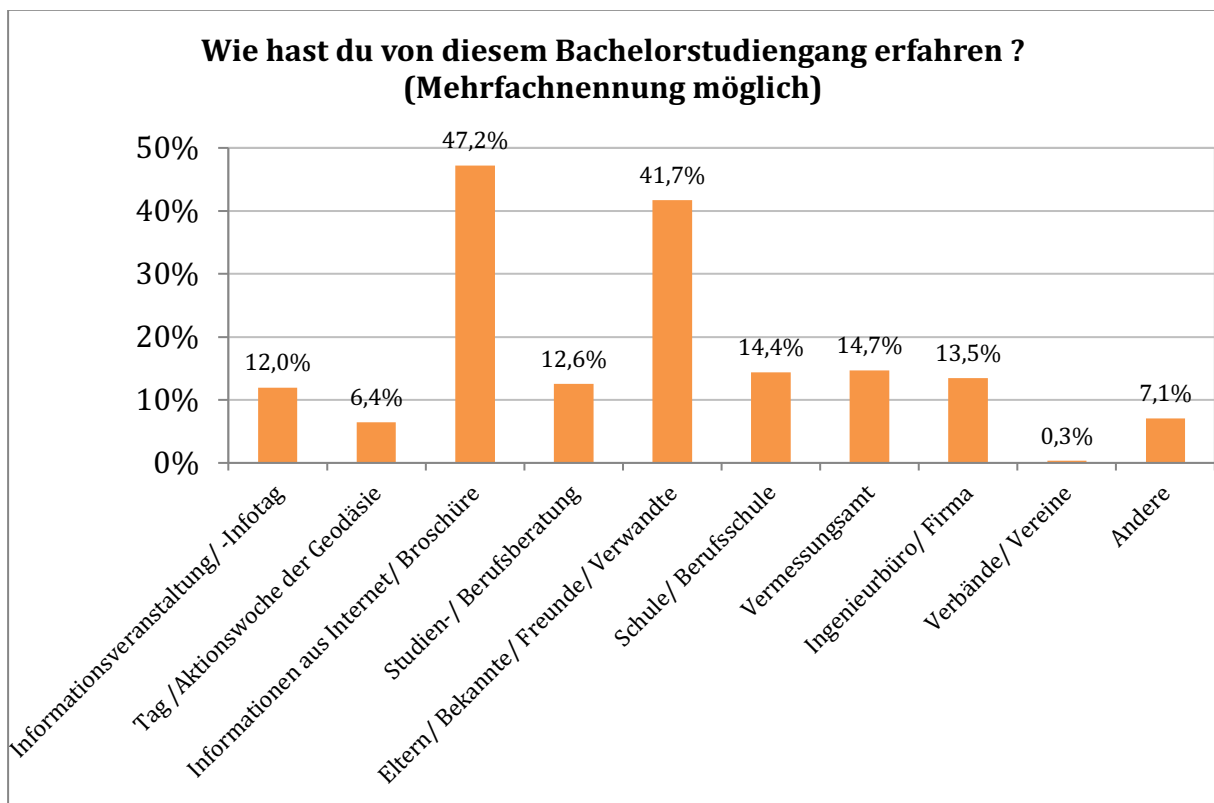

Teilnehmende Hochschulen und abgegebene Bögen:

Hochschule	Abgegebene Bögen im Wintersemester 2018/2019	Abgegebene Bögen im Sommersemester 2019
HS Bochum		
Uni Bonn		
TU Darmstadt	3	
HS Anhalt-Dessau	32	
HTW Dresden		
TU Dresden	24	
UAS Frankfurt		26
TU Graz	8	
HCU Hamburg		
Leibniz Uni Hannover	28	
HS Karlsruhe	25	
Karlsruher IT	18	
HS Mainz	34	9
HS München	23	
TU München		
FHNW Muttentz	11	
Jade HS Oldenburg		
HfT Stuttgart		11
Uni Stuttgart		
TU Wien	20	
HS Würzburg-Schweinfurt	30	
ETH Zürich	24	
SUMME 326	280	46

Geschlechterverteilung

Altersstruktur

Vorbildung Hochschule und Universität

Vorbildung Hochschule

- Abitur / Matura
- Fachabitur / Berufsmatura
- Andere

Vorbildung Universität

- Abitur / Matura
- Fachabitur / Berufsmatura
- Andere

Berufsausbildung Hochschule und Universität

■ Ja ■ Nein

Berufsausbildung Universität

■ Ja ■ Nein

Berufsausbildung Hochschule

■ Ja ■ Nein

**Beabsichtigst du im Anschluss an dein Bachelorstudium einen Masterstudiengang anzufügen?
Hochschule und Universität**

Beabsichtigst du im Anschluss an dein Bachelorstudium einen Masterstudiengang anzufügen?

Universität

Beabsichtigst du im Anschluss an dein Bachelorstudium einen Masterstudiengang anzufügen?

Hochschule

Legende wie auf beiden anderen Grafiken.