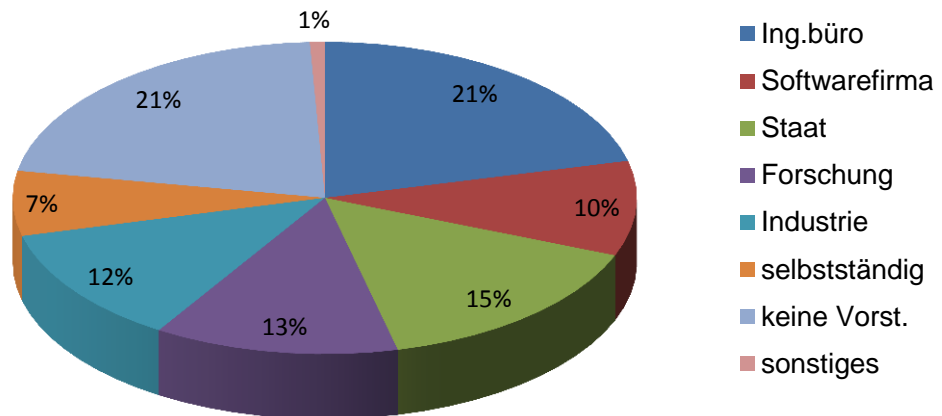

Auswertung der ARGEOS-Erstsemester-Umfrage 2012

Es wurden 232 Umfragen ausgewertet.

Geschlechterverteilung

Altersverteilung

Ausbildung/ Praktikum

Erster Kontakt mit Geodäsie

Vorstellung vom Berufsbild

späterer Arbeitsbereich

Masterstudium anschließend

Ist die Argeoswebsite bekannt?