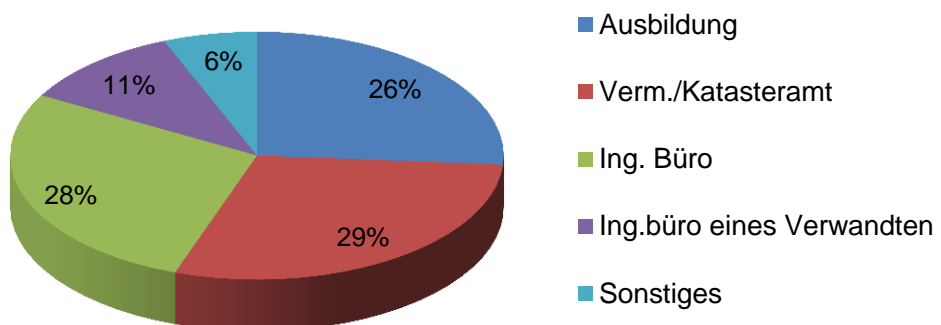

Auswertung der ARGEOS-Erstsemester-Umfrage 2012

Es wurden 232 Umfragen ausgewertet.

Geschlechterverteilung

Altersverteilung

Ausbildung/ Praktikum

Erster Kontakt mit Geodäsie

Vorstellung vom Berufsbild

späterer Arbeitsbereich