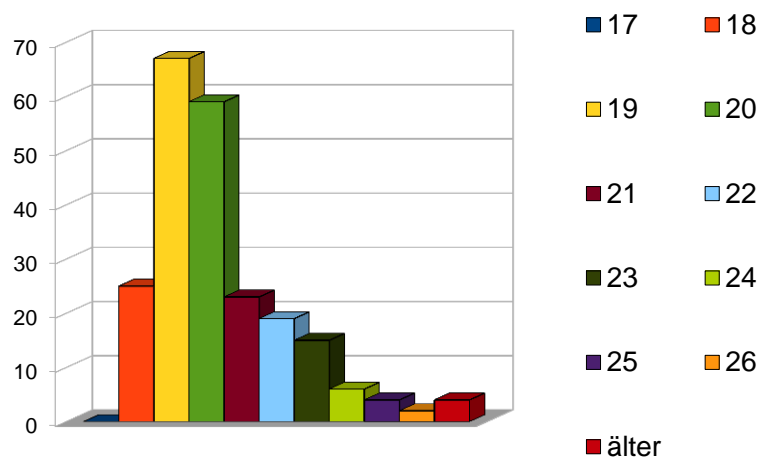

Auswertung der ARGEOS-Erstsemester-Umfrage 2012

Es wurden 232 Umfragen ausgewertet.

Geschlechterverteilung

Altersverteilung

Ausbildung/ Praktikum

Erster Kontakt mit Geodäsie

Vorstellung vom Berufsbild

späterer Arbeitsbereich