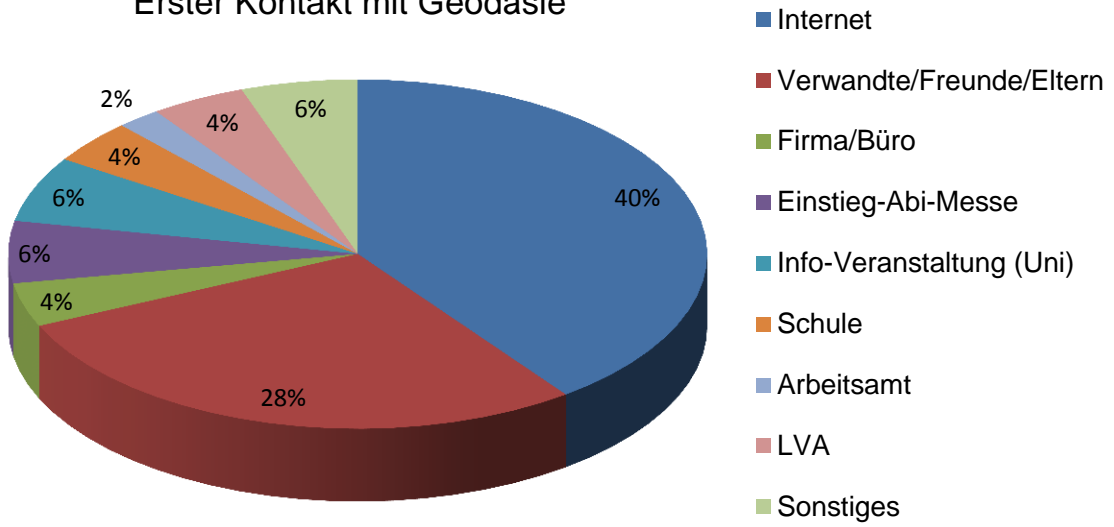

Auswertung der ARGEOS-Erstsemester-Umfrage 2012

Es wurden 232 Umfragen ausgewertet.

Geschlechterverteilung

Altersverteilung

Ausbildung/ Praktikum

Erster Kontakt mit Geodäsie

Vorstellung vom Berufsbild

späterer Arbeitsbereich

Masterstudium anschließend

Ist die Argeoswebsite bekannt?