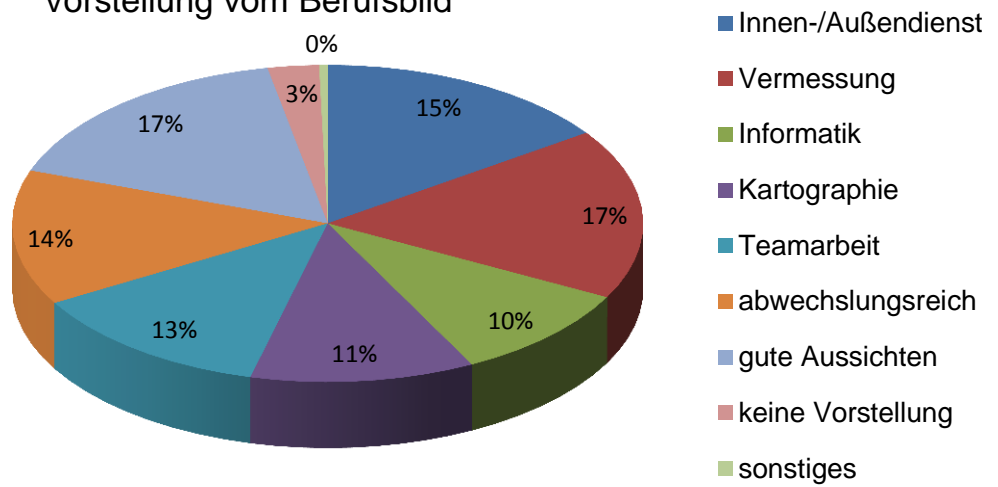

Auswertung der ARGEOS-Erstsemester-Umfrage 2012

Es wurden 232 Umfragen ausgewertet.

Geschlechterverteilung

Altersverteilung

Ausbildung/ Praktikum

Erster Kontakt mit Geodäsie

Vorstellung vom Berufsbild

späterer Arbeitsbereich